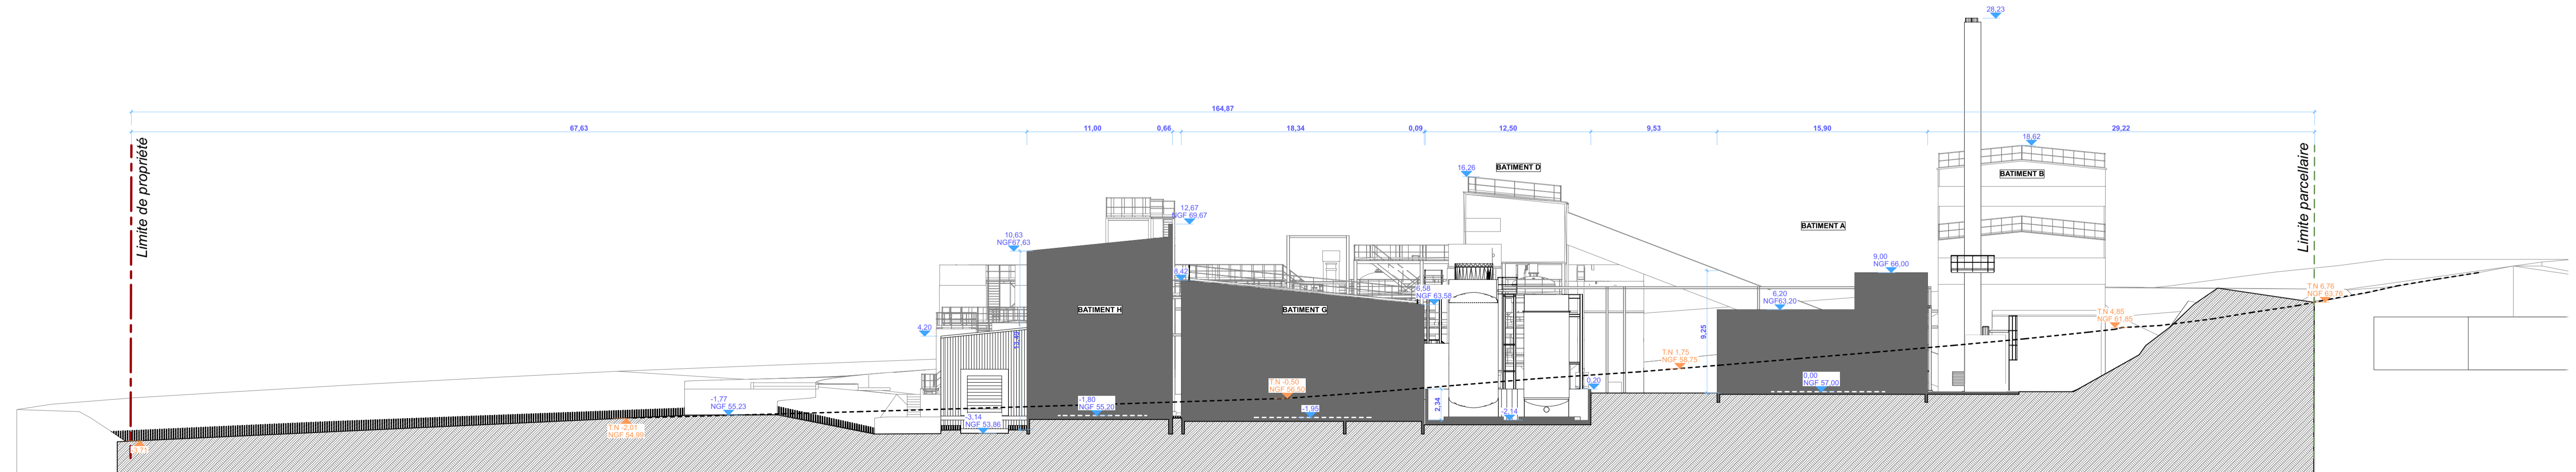

Coupe terrain AA

Coupe terrain BB

	0.00	Niveaux existants
	0.00	Niveaux projets

**Tadamm**  
ARCHITECTURE  
3 rue René Planchon  
33000 Bordeaux  
02 99 63 04 84

**bcf** Life Sciences  
BCF Life Sciences  
BOISEL  
14 140 PLEUCADELIC

Extension d'une usine de production  
BCF Life Sciences  
BOISEL  
14 140 PLEUCADELIC

Coupes terrain

1/250  
PERMIS  
13/06/2022

Indice :

PC03

DOCUMENT GRAPHIQUE PROPRIÉTÉ INTELLECTUELLE ET ARTISTIQUE DE TADAMM ARCHITECTURE. REPRODUCTION MÊME PARTIELLE INTERDITE SANS ACCORD PRÉALABLE DE TADAMM ARCHITECTURE.